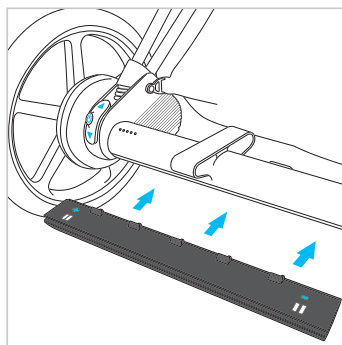

БАТЕРИЯ

- Батерията снабдява e-PRIAM с пробег от *прибл. 8–45 км.* в зависимост от натоварването и състоянието на пътя.
- Литиево-йонната батерия се зарежда за 3,5 часа.*
- Статусът и може лесно да се провери чрез LED индикатор в задната ос.