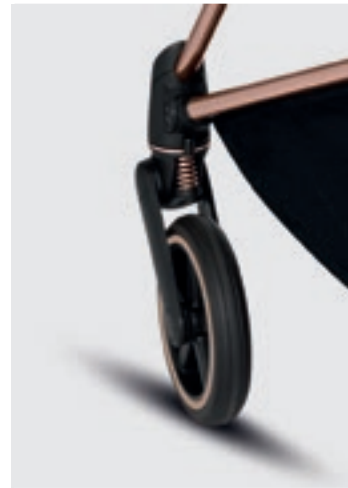

**ПЪЛНО
ОКАЧВАНЕ**

*Окачването на 4-те
гуми дава комфортно и
гладко возене.*