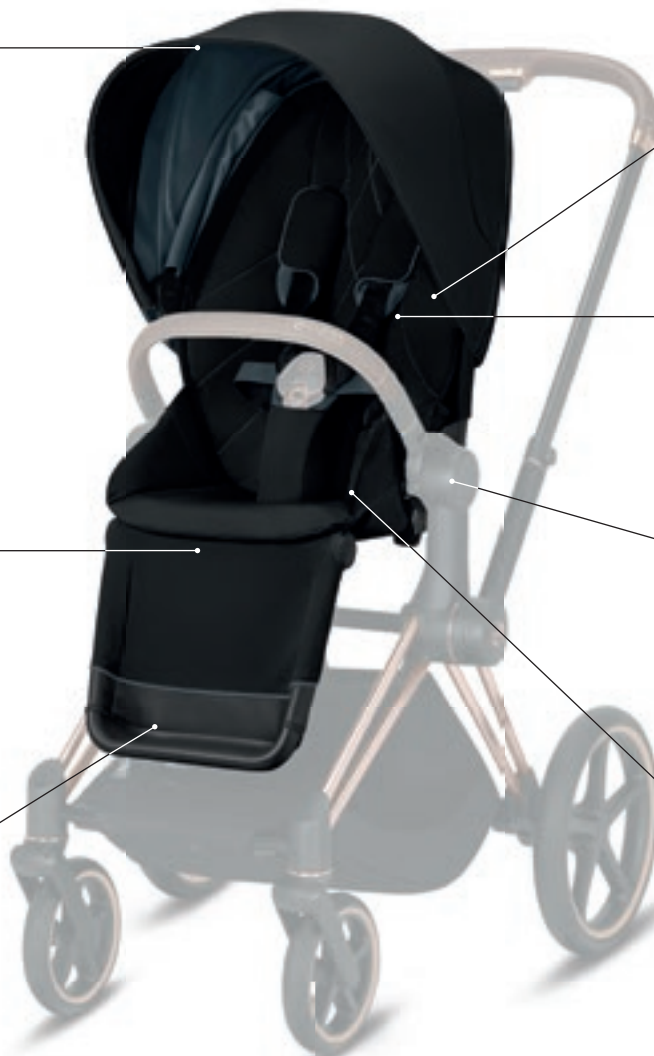

КОМФОРТНА ПОДЛОЖКА ЗА СЯДАНЕ

Осигурява удобна опора
и комфорт

ИНФОРМАЦИЯ: Размери на съгнат PRIAM със Седалков пакет в мм: Д 950 x Ш 600 x В 365;
тегло: 12,9 кг