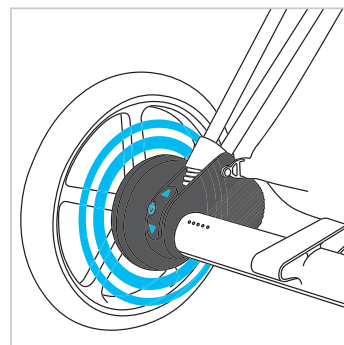

ЗАДВИЖВАНЕ

- Два електронни двигателя подават мощност, когато е нужно.
- Те са толкова тихи, че детето може да спи необезпокоявано.
- Всеки от тях се намира зад задните гуми и са прикрепени към двата края на задната ос.

* При зареждане от 3,5 часа, литиево-йонната батерия е заредена на *прибл. 80%*.